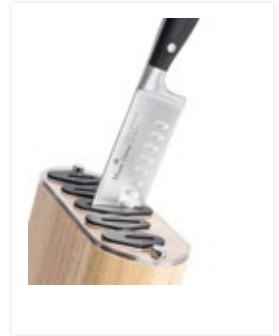

PA6019

Kante

6 Parça Bloklü Bıçak Takımı

Maxx Doria

6 Parça Bloklü Bıçak Takımı

Ahşap Bıçak Bloğu / Stand	22 cm
Soyma Bıçağı	9 cm
Dilimleme Bıçağı	13 cm
Ekmek Bıçağı	20 cm
Santoku Bıçağı	8 cm
Şef Bıçağı	20 cm