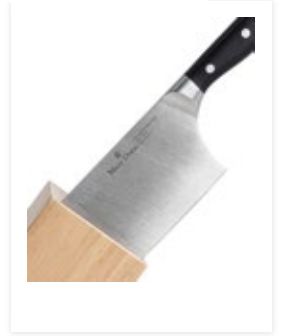

PA6018

Metzgera

9 Parça Bloklü Bıçak Takımı

Maxx Doria

9 Parça Bloklü Bıçak Takımı

Ahşap Bıçak Bloğu / Stand	21 cm
Soyma Bıçağı	9 cm
Dilimleme Bıçağı	13 cm
Ekmek Bıçağı	20 cm
Santoku Bıçağı	18 cm
Şef Bıçağı	20 cm

Satır	16,5 cm
Makas	10 cm
Bileme Çubuğu	20 cm