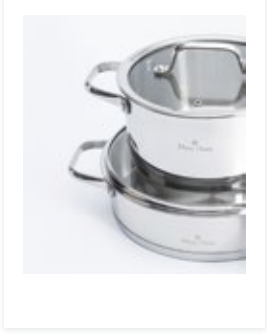

PA3011

Steel Prime

10 Parça Tencere Takımı

Maxx Doria Steel Prime

10 Parça Tencere Takımı

Derin Tencere ve Kapak	24x12 cm	2 parça
Derin Tencere ve Kapak	20x10 cm	2 parça
Derin Tencere ve Kapak	18x9 cm	2 parça
Siğ Tencere ve Kapak	26x6,5 cm	2 parça
Tava	26x5,5 cm	1 parça
Sahan	20x5,5 cm	1 parça