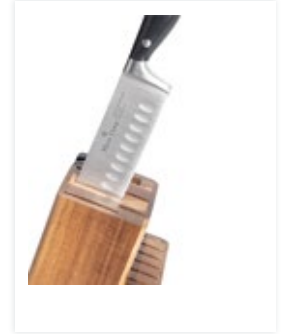

PA6017

Grillabend

13 Parça Bloklü Bıçak Takımı

Maxx Doria

13 Parça Bloklü Bıçak Takımı

Akasya Bıçak Bloğu / Stand	20,5 cm
Soyma Bıçağı	9 cm
Dilimleme Bıçağı	13 cm
Ekmek Bıçağı	20 cm
Santoku Bıçağı	18 cm
Şef Bıçağı	20 cm

Steak Bıçağı	6 adet / 13 cm
Makas	20,2 cm