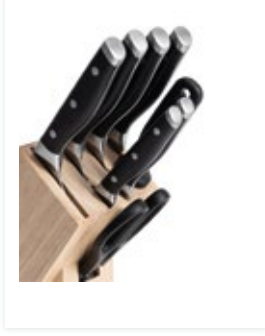

PA6018

Metzgera

9 Parça Bloklü Bıçak Takımı

Maxx Doria

9 Parça Bloklü Bıçak Takımı

Ahşap Bıçak Bloğu / Stand	21 cm
Soyma Bıçağı	9 cm
Dilimleme Bıçağı	13 cm
Ekmek Bıçağı	20 cm
Santoku Bıçağı	18 cm
Şef Bıçağı	20 cm

Satır	16,5 cm
Makas	10 cm
Bileme Çubuğu	20 cm